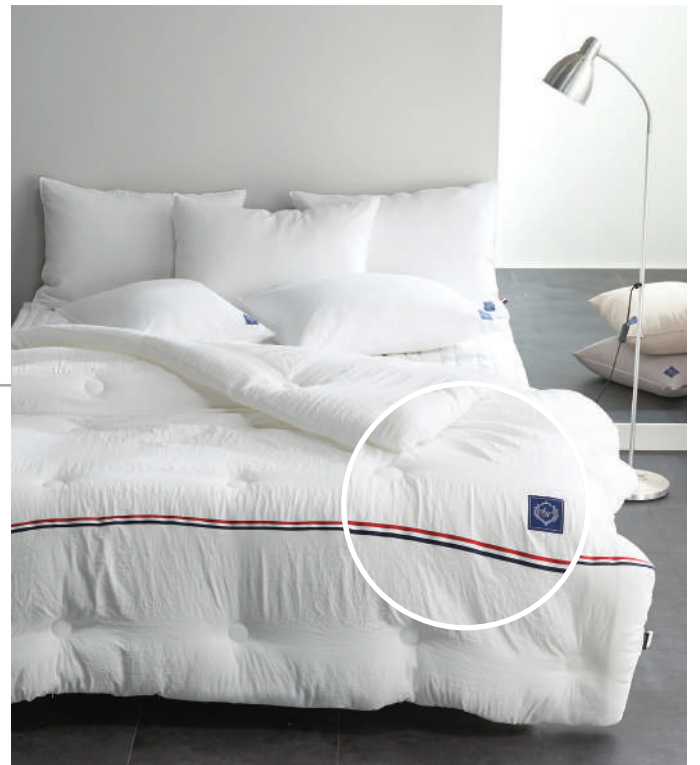

2021/2022 SPRING & SUMMER NEW COLLECTION

샤틴

색상 핑크, 그레이, 화이트, 소라, 옐로우
구성 스프레드Q/S, 카펫Q/S, 베개커버50x70
소재 마이크로 / 모달

코코아

색상 핑크, 블루, 옐로우
구성 차림이불Q, 스프레드Q/S, 카펫Q, 베개커버50x70
소재 마이크로화이버

모노 스프레드

색상 그레이, 베이지, 화이트
구성 차림이불Q/S, 스프레드Q/S, 카펫K/S(밴딩처리), 베개커버40x60
소재 마이크로화이버